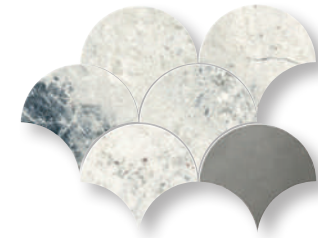

# BAIKAL BLUE

188484 Baikal Blue  
30x90 cm./11.8"x35.4" M924

188481 Baikal Blue  
60x60 cm. / 23.6"x23.6" M920

188521 Mosaico Baikal Blue  
27x 21,2 cm. / 10,6"x 8,3" D880

188507 Sarma  
30x90 cm./11.8"x35.4" D962