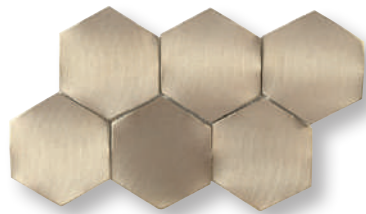

# Accesorios / Accessories

188528 Icon Copper  
28 x 16,2 cm. / 11"x 6,3" D880

188211 Majestic Decor Metal  
23 x 27 cm. / 9.1"x10.6" D370

188515 Forma Polar Brillo  
12x14 cm. / 4.7" x 5.5"

188516 Forma Polar Mate  
12x14 cm. / 4.7" x 5.5"

188517 Forma Bisel Polar  
12x14 cm. / 4.7" x 5.5"

188527 Icon Gold  
28 x 16,2 cm. / 11"x 6,3" D880

188027 Majestic Decor Gold  
23 x 27 cm. / 9.1"x10.6" D280

187783 Forma Bisel Oro  
12x14 cm./4.7"x5.5" D136