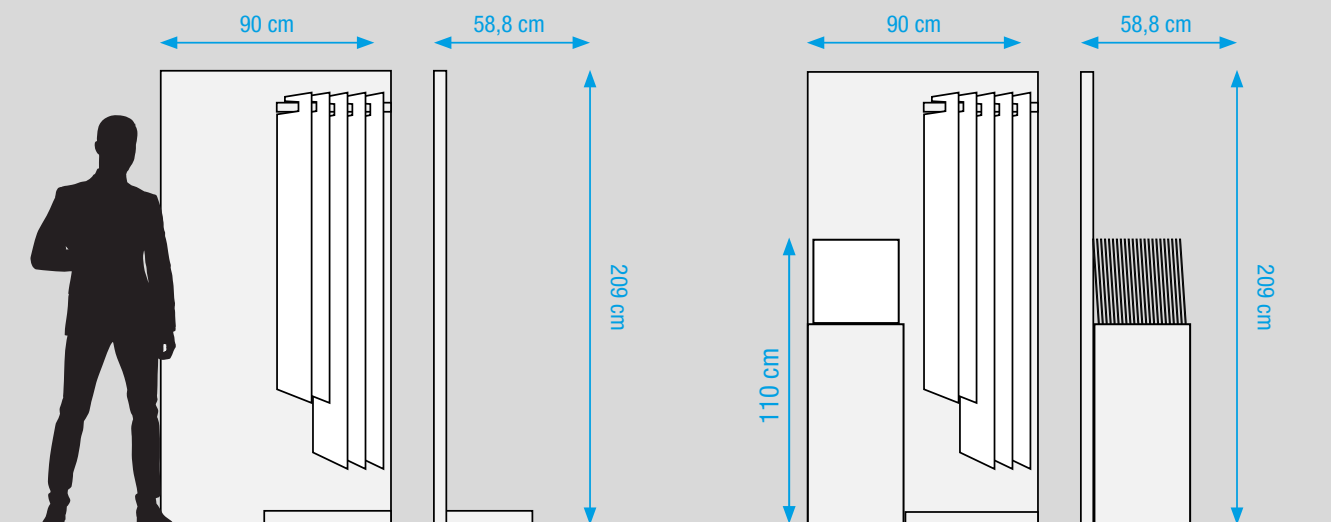

# EXPOSITORES

304300 EXPOSITOR CCLICK&FLOOR 429€

Compatible con la colocación del CUBO SMALL SIZE para complementar.

304621 EXPOSITOR CUBO SMALL SIZE TABARCA & CHICAGO 2022 291€

(23 PANELES + 22 PCS)

304352 EXPOSITOR SIMPLE CLICK& FLOOR 376€