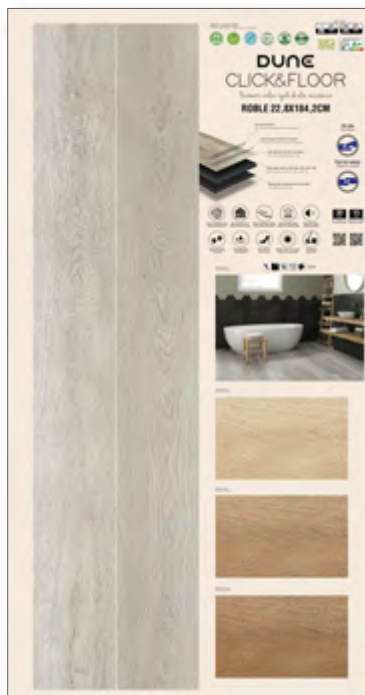

# PANELES TÉCNICOS

ROBLE RESUMEN

304355	1920x1005	54€
304369	2000x1000	54€
C24081	Medida Especial	27€

ROBLE GRIS

304356	1920x1005	54€
304370	2000x1000	54€
C24082	Medida Especial	27€

ROBLE NATURAL

304357	1920x1005	54€
304371	2000x1000	54€
C24083	Medida Especial	27€

ROBLE MIEL

304358	1920x1005	54€
304372	2000x1000	54€
C24084	Medida Especial	27€

ROBLE TOSTADO

304359	1920x1005	54€
304373	2000x1000	54€
C24085	Medida Especial	27€

SIERRA RESUMEN

304360	1920x1005	54€
304374	2000x1000	54€
C24086	Medida Especial	27€