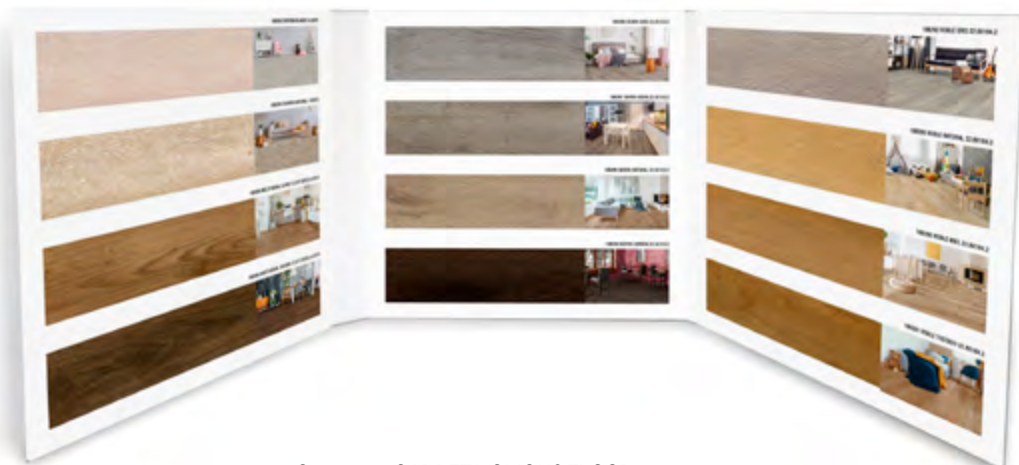

# EXPOSITORES

304300 EXPOSITOR CCLICK&FLOOR 429€

Compatible con la colocación del CUBO SMALL SIZE para complementar.

304621 EXPOSITOR CUBO SMALL SIZE TABARCA & CHICAGO 2022 291€

(23 PANELES + 22 PCS)

304352 EXPOSITOR SIMPLE CLICK& FLOOR 376€

# CARPETAS

C24002 MUESTRARIO CLICK&FLOOR 17€

C24151 CATALOGO CLICK&FLOOR 2€

C24001 CARPETA CLICK&FLOOR 16€