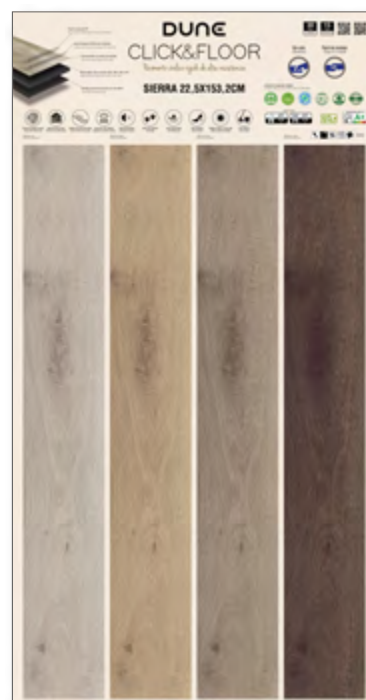

# PANELES TÉCNICOS

ROBLE RESUMEN

304355	1920x1005	54€
304369	2000x1000	54€
C24081	Medida Especial	27€

ROBLE GRIS

304356	1920x1005	54€
304370	2000x1000	54€
C24082	Medida Especial	27€

ROBLE NATURAL

304357	1920x1005	54€
304371	2000x1000	54€
C24083	Medida Especial	27€

ROBLE MIEL

304358	1920x1005	54€
304372	2000x1000	54€
C24084	Medida Especial	27€

ROBLE TOSTADO

304359	1920x1005	54€
304373	2000x1000	54€
C24085	Medida Especial	27€

SIERRA RESUMEN

304360	1920x1005	54€
304374	2000x1000	54€
C24086	Medida Especial	27€