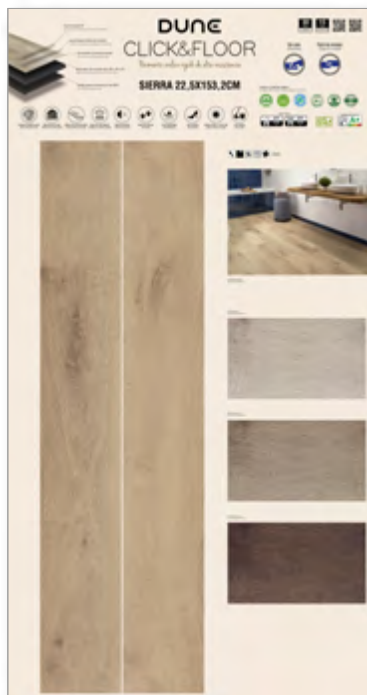

ROBLE MIEL

304358	1920x1005	54€
304372	2000x1000	54€
C24084	Medida Especial	27€

ROBLE TOSTADO

304359	1920x1005	54€
304373	2000x1000	54€
C24085	Medida Especial	27€

SIERRA RESUMEN

304360	1920x1005	54€
304374	2000x1000	54€
C24086	Medida Especial	27€

SIERRA GRIS

304363	1920x1005	54€
304377	2000x1000	54€
C24089	Medida Especial	27€

SIERRA NATURAL

304361	1920x1005	54€
304375	2000x1000	54€
C24087	Medida Especial	27€

SIERRA VISON

304362	1920x1005	54€
304376	2000x1000	54€
C24088	Medida Especial	27€