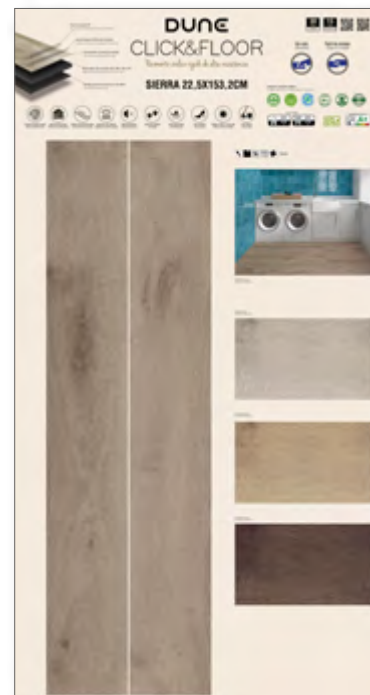

ROBLE MIEL

304358	1920x1005	54€
304372	2000x1000	54€
C24084	Medida Especial	27€

ROBLE TOSTADO

304359	1920x1005	54€
304373	2000x1000	54€
C24085	Medida Especial	27€

SIERRA RESUMEN

304360	1920x1005	54€
304374	2000x1000	54€
C24086	Medida Especial	27€

SIERRA GRIS

304363	1920x1005	54€
304377	2000x1000	54€
C24089	Medida Especial	27€

SIERRA NATURAL

304361	1920x1005	54€
304375	2000x1000	54€
C24087	Medida Especial	27€

SIERRA VISON

304362	1920x1005	54€
304376	2000x1000	54€
C24088	Medida Especial	27€