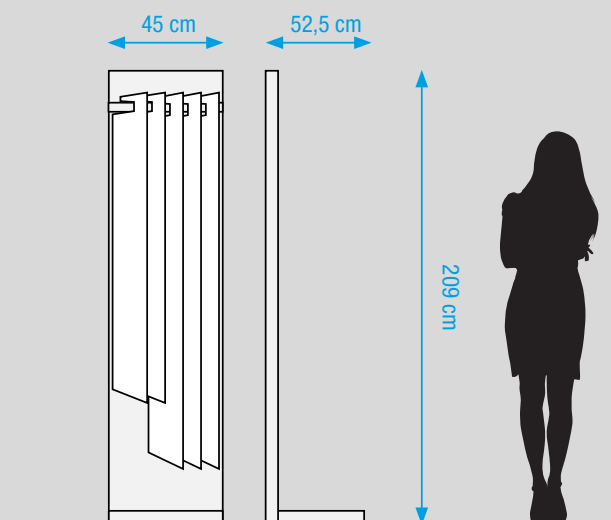

# EXPOSITORES

304300 EXPOSITOR CCLICK&FLOOR 429€

Compatible con la colocación del CUBO SMALL SIZE para complementar.

304621 EXPOSITOR CUBO SMALL SIZE TABARCA & CHICAGO 2022 291€

(23 PANELES + 22 PCS)

304352 EXPOSITOR SIMPLE CLICK& FLOOR 376€