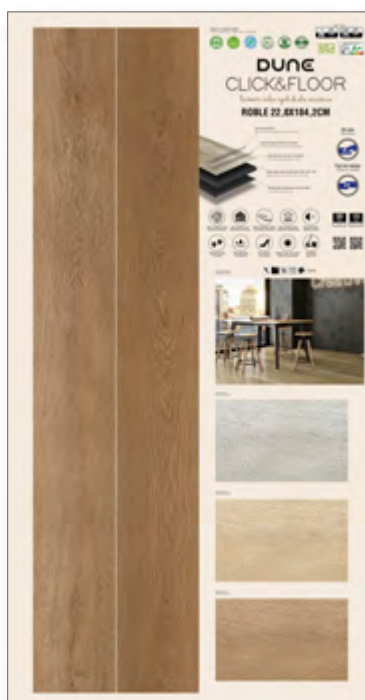

# PANELES TÉCNICOS

ROBLE RESUMEN

304355	1920x1005	54€
304369	2000x1000	54€
C24081	Medida Especial	27€

ROBLE GRIS

304356	1920x1005	54€
304370	2000x1000	54€
C24082	Medida Especial	27€

ROBLE NATURAL

304357	1920x1005	54€
304371	2000x1000	54€
C24083	Medida Especial	27€

ROBLE MIEL

304358	1920x1005	54€
304372	2000x1000	54€
C24084	Medida Especial	27€

ROBLE TOSTADO

304359	1920x1005	54€
304373	2000x1000	54€
C24085	Medida Especial	27€

SIERRA RESUMEN

304360	1920x1005	54€
304374	2000x1000	54€
C24086	Medida Especial	27€