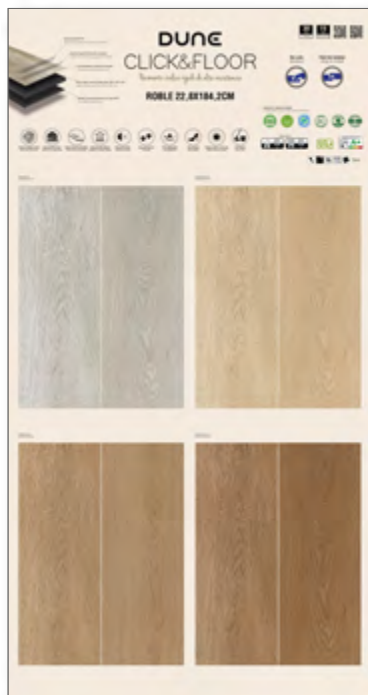

# PANELES TÉCNICOS

ROBLE RESUMEN

304355	1920x1005	54€
304369	2000x1000	54€
C24081	Medida Especial	27€

ROBLE GRIS

304356	1920x1005	54€
304370	2000x1000	54€
C24082	Medida Especial	27€

ROBLE NATURAL

304357	1920x1005	54€
304371	2000x1000	54€
C24083	Medida Especial	27€

ROBLE MIEL

304358	1920x1005	54€
304372	2000x1000	54€
C24084	Medida Especial	27€

ROBLE TOSTADO

304359	1920x1005	54€
304373	2000x1000	54€
C24085	Medida Especial	27€

SIERRA RESUMEN

304360	1920x1005	54€
304374	2000x1000	54€
C24086	Medida Especial	27€