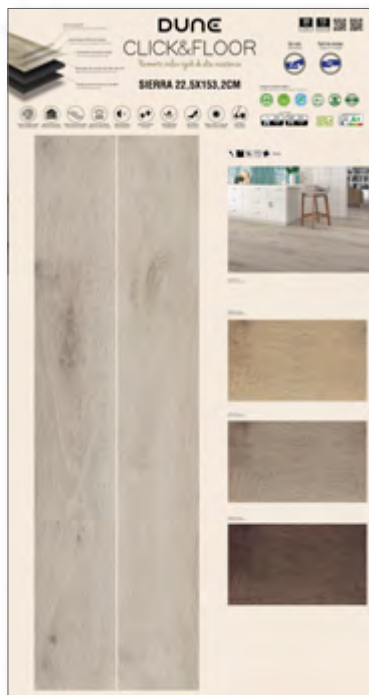

ROBLE MIEL

304358	1920x1005	54€
304372	2000x1000	54€
C24084	Medida Especial	27€

ROBLE TOSTADO

304359	1920x1005	54€
304373	2000x1000	54€
C24085	Medida Especial	27€

SIERRA RESUMEN

304360	1920x1005	54€
304374	2000x1000	54€
C24086	Medida Especial	27€

SIERRA GRIS

304363	1920x1005	54€
304377	2000x1000	54€
C24089	Medida Especial	27€

SIERRA NATURAL

304361	1920x1005	54€
304375	2000x1000	54€
C24087	Medida Especial	27€

SIERRA VISON

304362	1920x1005	54€
304376	2000x1000	54€
C24088	Medida Especial	27€